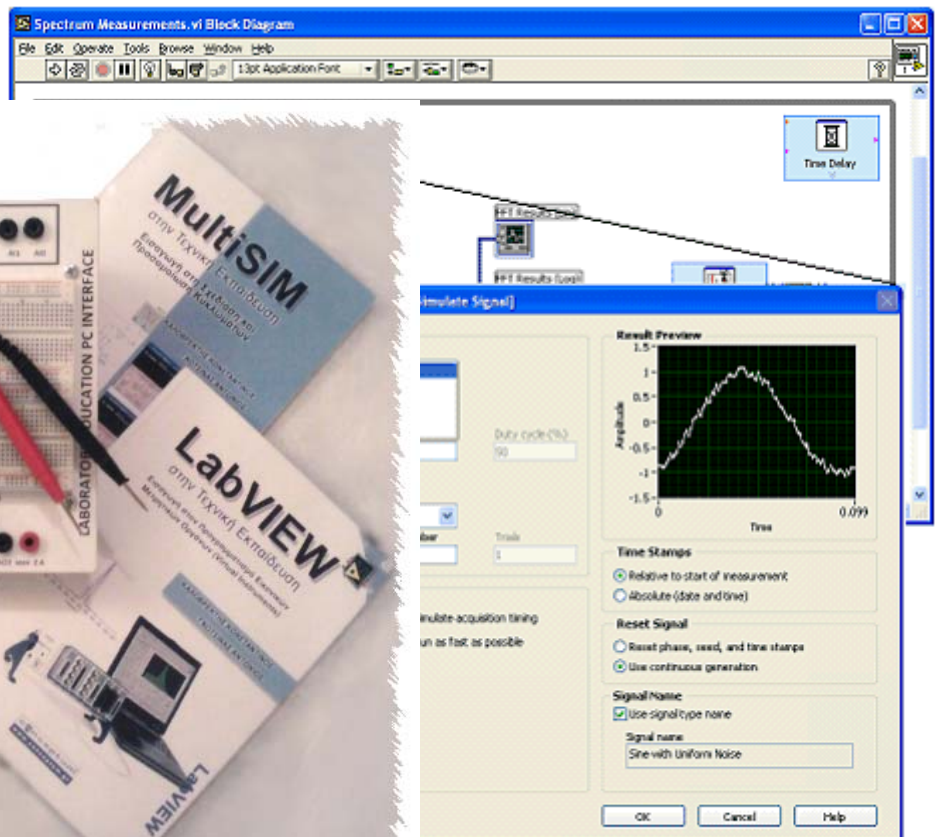

ELMI (Education Laboratory Multi Instrument) for LabVIEW™ & MultiSim™

Εκπαιδευτική Μονάδα
Εργαστηριακών Ασκήσεων
Δυνατότητας Διασύνδεσης με το
Λογισμικό LabVIEW™ και
MultiSIM™
της National Instruments
(Portable Education Laboratory
for Measurements)

Η εκπαιδευτική μονάδα εργαστηριακών ασκήσεων με δυνατότητα διασύνδεσης στο λογισμικό LabVIEW™ και MultiSIM™ της National Instruments (Portable Education Laboratory for Measurements) καλύπτει εργαστηριακές ασκήσεις:

- Ηλεκτρικών Μετρήσεων
- Απόκριση Συστημάτων
- Συστημάτων Ελέγχου
- Αναλογικών Ηλεκτρονικών
- Ψηφιακών Ηλεκτρονικών
- Αισθητήρων Συλλογής Δεδομένων και Ελέγχου